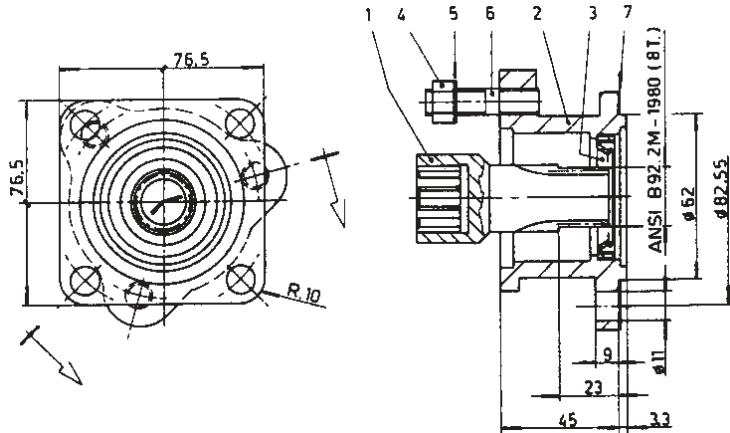

HYDRAULIC COMPONENTS & POWER TAKE OFFS

3 BOLT ADAPTER KIT FOR POWAUTO PTO'S **2052410000**

REF	CODE	DESCRIPTION	QTY
1	1170205800	Splined Sleeve	1
2	1070109800	Flange	1
3	0080107200	Gasket 32 x 47 x 7	1
4	1300200100	M10 Hex nut 14	3
5	1270101300	Washer 16 x 10.5 x 1	3
6	0020201700	Stud M10 x 28 UNI 5911	3
7	1290112100	Gasket	1

3 BOLT ADAPTER KIT FOR CHELSEA PTO'S **2053170000**

REF	CODE	DESCRIPTION	QTY
1	1070112900	Flange	1
2	1170205000	Splined Sleeve	1
3	1270101300	Washer 16 x 10.5 x 1	3
4	1300200100	M10 Hex nut 14	3
5	0020201700	Stud M10 x 28 UNI 5911	3