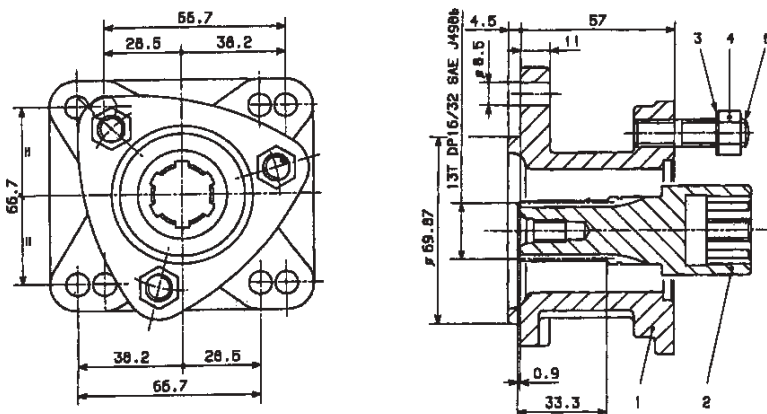

HYDRAULIC COMPONENTS & POWER TAKE OFFS

3 BOLT ADAPTER KIT FOR POWAUTO PTO'S **2052410000**

REF	CODE	DESCRIPTION	QTY
1	1170205800	Splined Sleeve	1
2	1070109800	Flange	1
3	0080107200	Gasket 32 x 47 x 7	1
4	1300200100	M10 Hex nut 14	3
5	1270101300	Washer 16 x 10.5 x 1	3
6	0020201700	Stud M10 x 28 UNI 5911	3
7	1290112100	Gasket	1

3 BOLT ADAPTER KIT FOR CHELSEA PTO'S **2053170000**

REF	CODE	DESCRIPTION	QTY
1	1070112900	Flange	1
2	1170205000	Splined Sleeve	1
3	1270101300	Washer 16 x 10.5 x 1	3
4	1300200100	M10 Hex nut 14	3
5	0020201700	Stud M10 x 28 UNI 5911	3