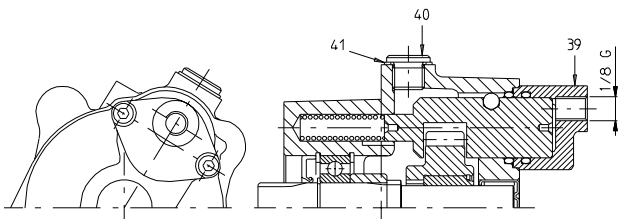

POWER TAKE-OFF 3.2.98.3.

FOR GEARBOX :
ZF 5S200 (5 gears)

POWER TAKE-OFF 3.2.98.4.

FOR GEARBOX :
ZF 6S300 (6 gears)

Technical data: refer to transmission application manual.

POWER TAKE-OFF	OUTPUT TORQUE
3.2.98.3	Kgm 12
3.2.98.4	Kgm 18

WEIGHT: kg. 5,3

OUTPUT SHAFT OPTION

DESCRIPTION
Direct mounting PZB pumps-3 bolt mtg. flange (see chart Y type A)

DETAIL PNEUMATIC SHIFTING

REF.	CODE	DESCRIPTION	QT.
1	1.11.01.508.00	Gear 33 T (PTO 3.2.98.3)	1
	1.11.01.502.00	Gear 28 T (PTO 3.2.98.4)	
2	1.11.10.542.00	Gear 26 T (PTO 3.2.98.3)	1
	1.11.10.536.00	Gear 22 T (PTO 3.2.98.4)	
3	1.01.02.504.00	Housing (PTO 3.2.98.3)	1
	1.01.02.503.00	Housing (PTO 3.2.98.4)	
4	0.10.05.002.00	Bearing 30304 (PTO 3.2.98.3)	1
	0.10.05.004.00	Bearing 32304 (PTO 3.2.98.4)	
5	0.10.05.001.00	Bearing 30204 (PTO 3.2.98.3)	1
	0.10.05.002.00	Bearing 30304 (PTO 3.2.98.4)	
6	1.14.01.502.00	Shaft	1
7	0.08.02.003.00	O-Ring OR 119	2
8	0.05.02.034.00	Roll pin 6x16 UNI 6873	1
9	0.07.05.008.00	Circlip SB32	1
10	1.25.01.502.00	Bushing	1
11	0.10.07.015.00	Needle cage BK 22/20	1
12	0.99.00.281.00	Lever	1
13	0.99.00.208.00	Washer	1
14	0.99.00.282.00	Cover	1
15	0.08.02.028.00	O-Ring OR 4118	2
16	0.05.02.033.00	Roll pin 5x25 UNI 6873	1
17	0.11.01.001.00	Ball 5/16"	1
18	0.99.00.289.00	Switch MERIT	1
19	0.12.01.103.00	Plug D.25	1
20	0.10.01.017.00	Bearing 6205-2RS	1
21	1.28.01.501.00	Coil spring	1