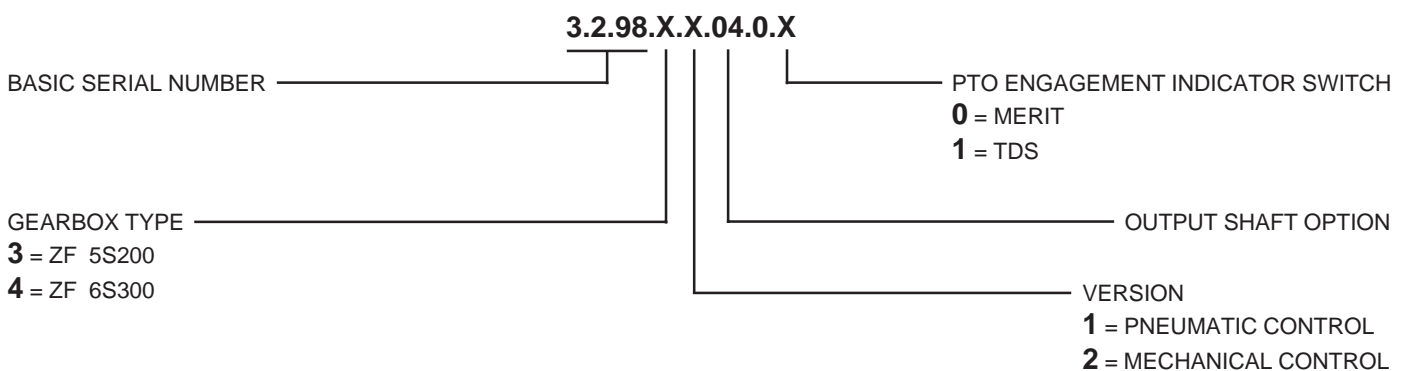

POWER TAKE-OFF 3.2.98.3.

FOR GEARBOX :
ZF 5S200 (5 gears)

POWER TAKE-OFF 3.2.98.4.

FOR GEARBOX :
ZF 6S300 (6 gears)

Technical data: refer to transmission application manual.

POWER TAKE-OFF	OUTPUT TORQUE
3.2.98.3	Kgm 12
3.2.98.4	Kgm 18

WEIGHT: kg. 5,3

OUTPUT SHAFT OPTION

DESCRIPTION
Direct mounting PZB pumps-3 bolt mtg. flange (see chart Y type A)

DETAIL PNEUMATIC SHIFTING

REF.	CODE	DESCRIPTION	QT.
1	1.11.01.508.00	Gear 33 T (PTO 3.2.98.3)	1
	1.11.01.502.00	Gear 28 T (PTO 3.2.98.4)	
2	1.11.10.542.00	Gear 26 T (PTO 3.2.98.3)	1
	1.11.10.536.00	Gear 22 T (PTO 3.2.98.4)	
3	1.01.02.504.00	Housing (PTO 3.2.98.3)	1
	1.01.02.503.00	Housing (PTO 3.2.98.4)	
4	0.10.05.002.00	Bearing 30304 (PTO 3.2.98.3)	1
	0.10.05.004.00	Bearing 32304 (PTO 3.2.98.4)	
5	0.10.05.001.00	Bearing 30204 (PTO 3.2.98.3)	1
	0.10.05.002.00	Bearing 30304 (PTO 3.2.98.4)	
6	1.14.01.502.00	Shaft	1
7	0.08.02.003.00	O-Ring OR 119	2
8	0.05.02.034.00	Roll pin 6x16 UNI 6873	1
9	0.07.05.008.00	Circlip SB32	1
10	1.25.01.502.00	Bushing	1
11	0.10.07.015.00	Needle cage BK 22/20	1
12	0.99.00.281.00	Lever	1
13	0.99.00.208.00	Washer	1
14	0.99.00.282.00	Cover	1
15	0.08.02.028.00	O-Ring OR 4118	2
16	0.05.02.033.00	Roll pin 5x25 UNI 6873	1
17	0.11.01.001.00	Ball 5/16"	1
18	0.99.00.289.00	Switch MERIT	1
19	0.12.01.103.00	Plug D.25	1
20	0.10.01.017.00	Bearing 6205-2RS	1
21	1.28.01.501.00	Coil spring	1