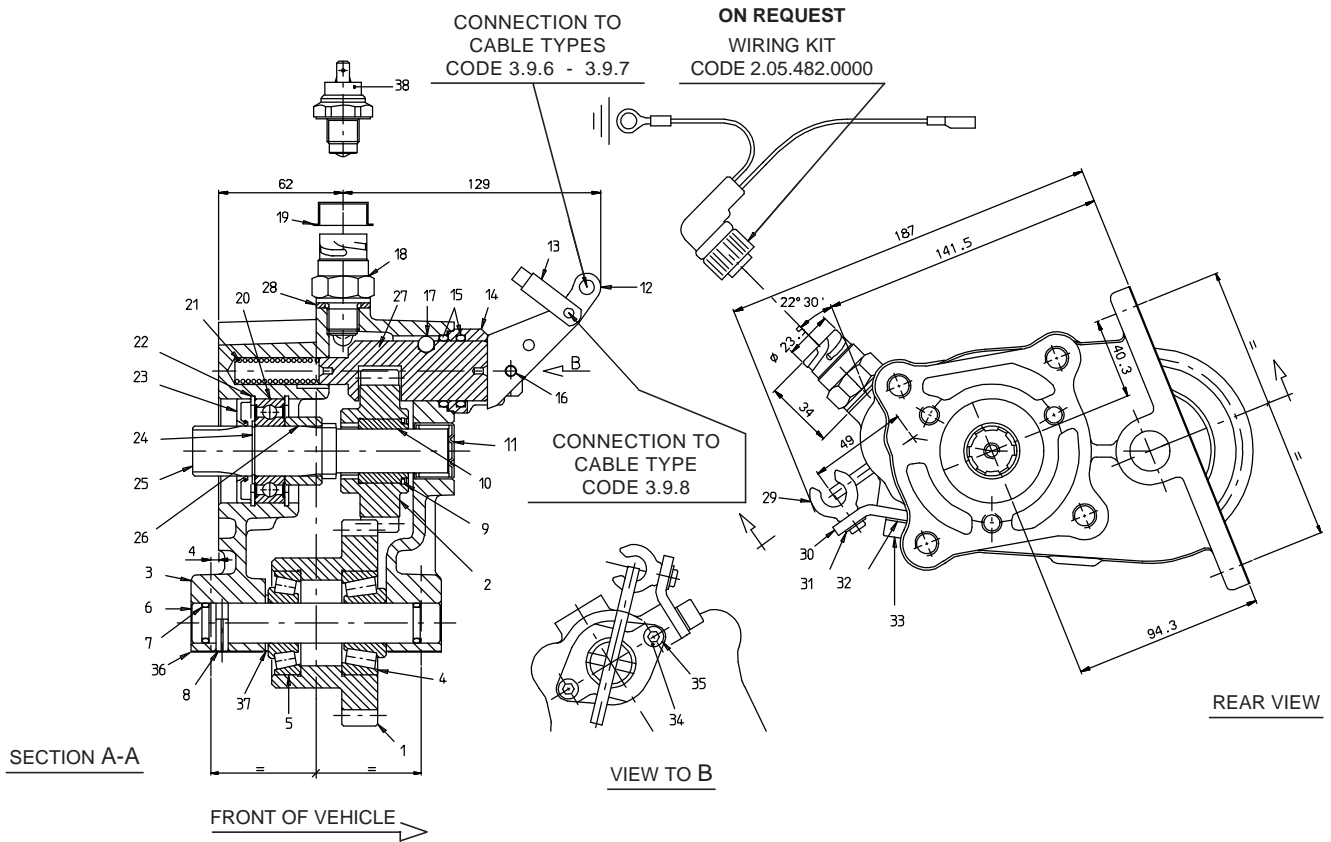

WEIGHT: kg. 5,3

OUTPUT SHAFT OPTION

DESCRIPTION
Direct mounting PZB pumps-3 bolt mtg. flange (see chart Y type A)

DETAIL PNEUMATIC SHIFTING

REF.	CODE	DESCRIPTION	QT.
1	1.11.01.508.00	Gear 33 T (PTO 3.2.98.3)	1
	1.11.01.502.00	Gear 28 T (PTO 3.2.98.4)	
2	1.11.10.542.00	Gear 26 T (PTO 3.2.98.3)	1
	1.11.10.536.00	Gear 22 T (PTO 3.2.98.4)	
3	1.01.02.504.00	Housing (PTO 3.2.98.3)	1
	1.01.02.503.00	Housing (PTO 3.2.98.4)	
4	0.10.05.002.00	Bearing 30304 (PTO 3.2.98.3)	1
	0.10.05.004.00	Bearing 32304 (PTO 3.2.98.4)	
5	0.10.05.001.00	Bearing 30204 (PTO 3.2.98.3)	1
	0.10.05.002.00	Bearing 30304 (PTO 3.2.98.4)	
6	1.14.01.502.00	Shaft	1
7	0.08.02.003.00	O-Ring OR 119	2
8	0.05.02.034.00	Roll pin 6x16 UNI 6873	1
9	0.07.05.008.00	Circlip SB32	1
10	1.25.01.502.00	Bushing	1
11	0.10.07.015.00	Needle cage BK 22/20	1
12	0.99.00.281.00	Lever	1
13	0.99.00.208.00	Washer	1
14	0.99.00.282.00	Cover	1
15	0.08.02.028.00	O-Ring OR 4118	2
16	0.05.02.033.00	Roll pin 5x25 UNI 6873	1
17	0.11.01.001.00	Ball 5/16"	1
18	0.99.00.289.00	Switch MERIT	1
19	0.12.01.103.00	Plug D.25	1
20	0.10.01.017.00	Bearing 6205-2RS	1
21	1.28.01.501.00	Coil spring	1