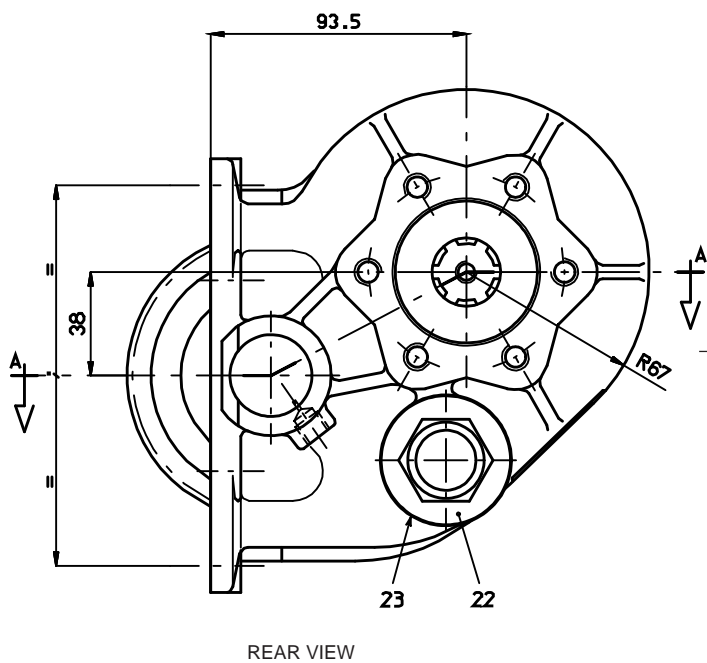

WEIGHT: kg. 9

OUTPUT SHAFT OPTION

DESCRIPTION	CODE
For remote transmission (see chart X group A)	04
Direct mounting PZB pumps-3 bolt mtg. flange (see chart Y type A)	
Direct mounting ISO 4 bolt mtg. flange pumps (see chart Y type C)	
Direct mounting SAE 2/4 bolt mtg. flange pumps (see chart Y type O)	

INPUT GEAR POSITION

REAR VIEW

REF.	CODE	DESCRIPTION	QT.
1	1.29.01.001.00	Gasket PTO/gearbox SAE 6-bolt/metr.0,5	1
2	1.28.01.109.00	Coil spring	1
3	0.07.01.029.00	Circlip A18x1,2V	1
4	1.11.10.111.00	Gear 24 T	1
5	0.12.01.044.00	Plug 52x7	1
6	1.26.02.005.00	Spacer 200PU/15	1
7	1.01.02.132.00	Housing	1
8	1.11.03.110.00	Gear 37 T	1
9	0.10.01.001.00	Bearing 6205	2
10	1.13.01.013.00	Shaft 502PU/7	1
11	0.07.02.004.00	Circlip 52i UNI 7437	3
12	1.14.01.067.00	Shaft	1

REF.	CODE	DESCRIPTION	QT.
13	0.08.02.014.00	O-Ring OR 3081	1
14	1.21.02.033.00	Piston	2
15	0.07.02.031.00	Circlip 30i UNI 7437	2
16	0.08.02.013.00	O-Ring OR 3100	2
17	1.27.01.033.00	Washer 43x25,2x2	1
18	0.10.06.021.00	Needle cage K25x33x25	1
19	1.11.01.139.00	Gear 16 T	1
20	0.10.01.020.00	Bearing 6304	1
21	0.10.11.013.00	Ring JR20x25x26,5	1
22	0.12.01.074.00	Plug 1" Gas	1
23	0.08.99.005.00	Gasket 1"	1

KIT 2.99.114.0000 CLT - CLBT - HT SERIES

REF.	CODE	DESCRIPTION	QT.
1	0.08.02.025.00	O-Ring OR 4112	1
2	1.10.02.076.00	Fitting	1
3	0.13.00.039.00	Fitting G1/8" M/M	2
4	0.99.00.241.00	Hose R7 3/16	1