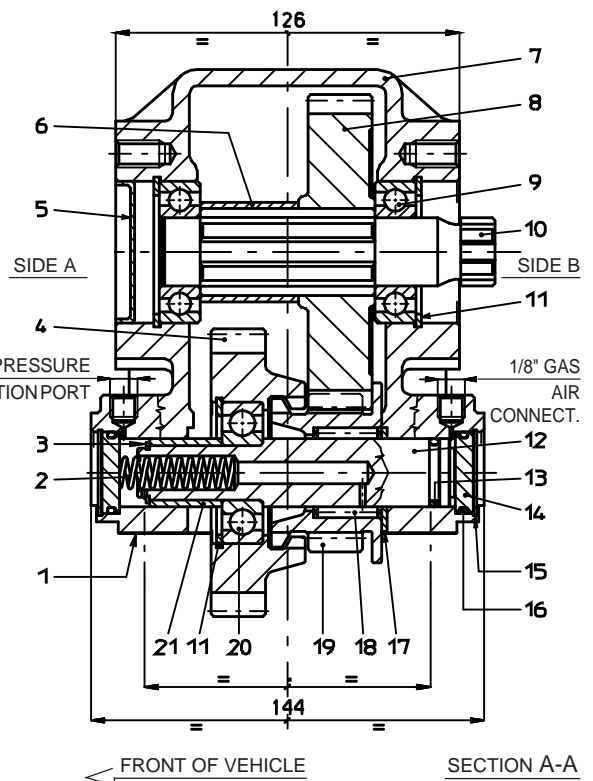

WEIGHT: kg. 9

OUTPUT SHAFT OPTION

DESCRIPTION	CODE
For remote transmission (see chart X group A)	04
Direct mounting PZB pumps-3 bolt mtg. flange (see chart Y type A)	
Direct mounting ISO 4 bolt mtg. flange pumps (see chart Y type C)	
Direct mounting SAE 2/4 bolt mtg. flange pumps (see chart Y type O)	

INPUT GEAR POSITION

REAR VIEW

REF.	CODE	DESCRIPTION	QT.
1	1.29.01.001.00	Gasket PTO/gearbox SAE 6-bolt/metr.0,5	1
2	1.28.01.109.00	Coil spring	1
3	0.07.01.029.00	Circlip A18x1,2V	1
4	1.11.10.111.00	Gear 24 T	1
5	0.12.01.044.00	Plug 52x7	1
6	1.26.02.005.00	Spacer 200PU/15	1
7	1.01.02.132.00	Housing	1
8	1.11.03.110.00	Gear 37 T	1
9	0.10.01.001.00	Bearing 6205	2
10	1.13.01.013.00	Shaft 502PU/7	1
11	0.07.02.004.00	Circlip 52i UNI 7437	3
12	1.14.01.067.00	Shaft	1

REF.	CODE	DESCRIPTION	QT.
13	0.08.02.014.00	O-Ring OR 3081	1
14	1.21.02.033.00	Piston	2
15	0.07.02.031.00	Circlip 30i UNI 7437	2
16	0.08.02.013.00	O-Ring OR 3100	2
17	1.27.01.033.00	Washer 43x25,2x2	1
18	0.10.06.021.00	Needle cage K25x33x25	1
19	1.11.01.139.00	Gear 16 T	1
20	0.10.01.020.00	Bearing 6304	1
21	0.10.11.013.00	Ring JR20x25x26,5	1
22	0.12.01.074.00	Plug 1" Gas	1
23	0.08.99.005.00	Gasket 1"	1

KIT 2.99.114.0000 CLT - CLBT - HT SERIES

REF.	CODE	DESCRIPTION	QT.
1	0.08.02.025.00	O-Ring OR 4112	1
2	1.10.02.076.00	Fitting	1
3	0.13.00.039.00	Fitting G1/8" M/M	2
4	0.99.00.241.00	Hose R7 3/16	1