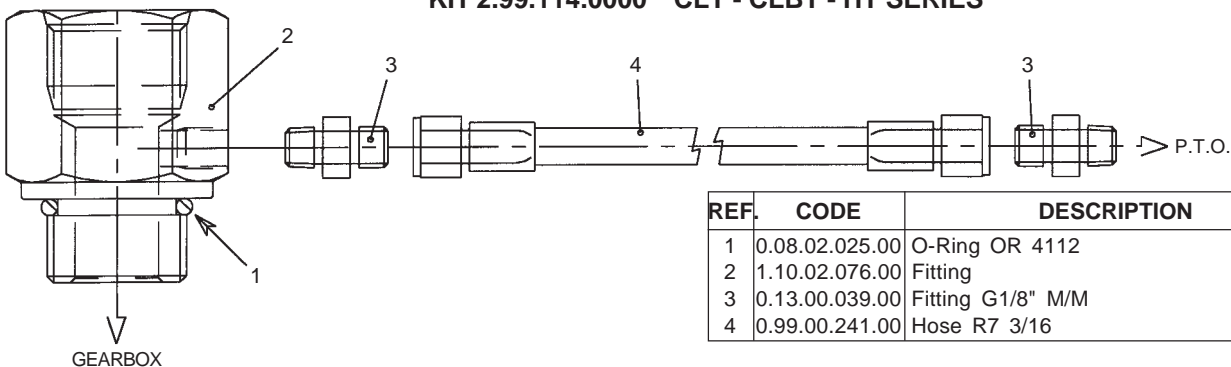

INPUT GEAR POSITION

REAR VIEW

REF.	CODE	DESCRIPTION	QT.
1	1.29.01.001.00	Gasket PTO/gearbox SAE 6-bolt/metr.0,5	1
2	1.28.01.109.00	Coil spring	1
3	0.07.01.029.00	Circlip A18x1,2V	1
4	1.11.10.111.00	Gear 24 T	1
5	0.12.01.044.00	Plug 52x7	1
6	1.26.02.005.00	Spacer 200PU/15	1
7	1.01.02.132.00	Housing	1
8	1.11.03.110.00	Gear 37 T	1
9	0.10.01.001.00	Bearing 6205	2
10	1.13.01.013.00	Shaft 502PU/7	1
11	0.07.02.004.00	Circlip 52i UNI 7437	3
12	1.14.01.067.00	Shaft	1

REF.	CODE	DESCRIPTION	QT.
13	0.08.02.014.00	O-Ring OR 3081	1
14	1.21.02.033.00	Piston	2
15	0.07.02.031.00	Circlip 30i UNI 7437	2
16	0.08.02.013.00	O-Ring OR 3100	2
17	1.27.01.033.00	Washer 43x25,2x2	1
18	0.10.06.021.00	Needle cage K25x33x25	1
19	1.11.01.139.00	Gear 16 T	1
20	0.10.01.020.00	Bearing 6304	1
21	0.10.11.013.00	Ring JR20x25x26,5	1
22	0.12.01.074.00	Plug 1" Gas	1
23	0.08.99.005.00	Gasket 1"	1

PTO PRESSURE LUBRICATION KIT

KIT 2.99.042.0000 MT - MTB SERIES
KIT 2.99.110.0000 AT SERIES

REF.	CODE	DESCRIPTION	QT.
1	0.08.02.018.00	O-Ring OR 132 (kit 2.99.042.0000)	1
	0.08.02.136.00	O-Ring OR 119 Viton (kit 2.99.110.0000)	1
2	1.10.02.064.00	Fitting (kit 2.99.042.0000)	1
	1.10.02.075.00	Fitting (kit 2.99.110.0000)	1
3	0.13.00.039.00	Fitting G1/8" M/M	1
4	0.99.00.220.00	Hose 2TE 1/4	1

KIT 2.99.114.0000 CLT - CLBT - HT SERIES

REF.	CODE	DESCRIPTION	QT.
1	0.08.02.025.00	O-Ring OR 4112	1
2	1.10.02.076.00	Fitting	1
3	0.13.00.039.00	Fitting G1/8" M/M	2
4	0.99.00.241.00	Hose R7 3/16	1