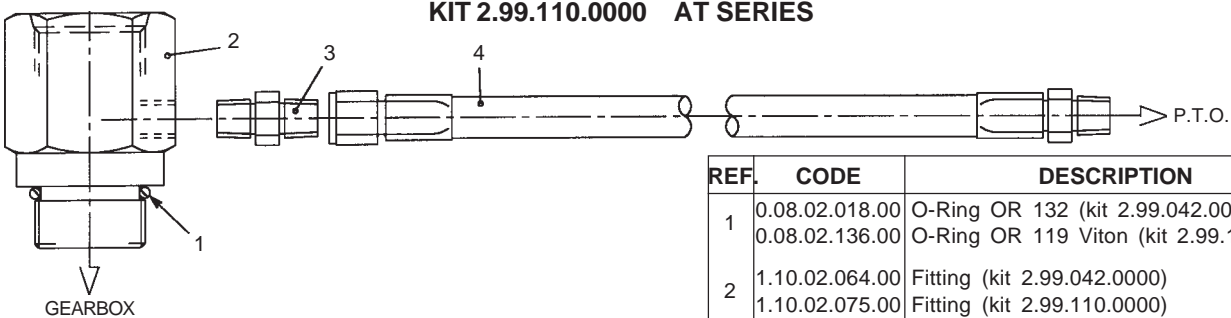

PTO PRESSURE LUBRICATION KIT

KIT 2.99.042.0000 MT - MTB SERIES
KIT 2.99.110.0000 AT SERIES

REF.	CODE	DESCRIPTION	QT.
1	0.08.02.018.00	O-Ring OR 132 (kit 2.99.042.0000)	1
	0.08.02.136.00	O-Ring OR 119 Viton (kit 2.99.110.0000)	1
2	1.10.02.064.00	Fitting (kit 2.99.042.0000)	1
	1.10.02.075.00	Fitting (kit 2.99.110.0000)	1
3	0.13.00.039.00	Fitting G1/8" M/M	1
4	0.99.00.220.00	Hose 2TE 1/4	1

KIT 2.99.114.0000 CLT - CLBT - HT SERIES